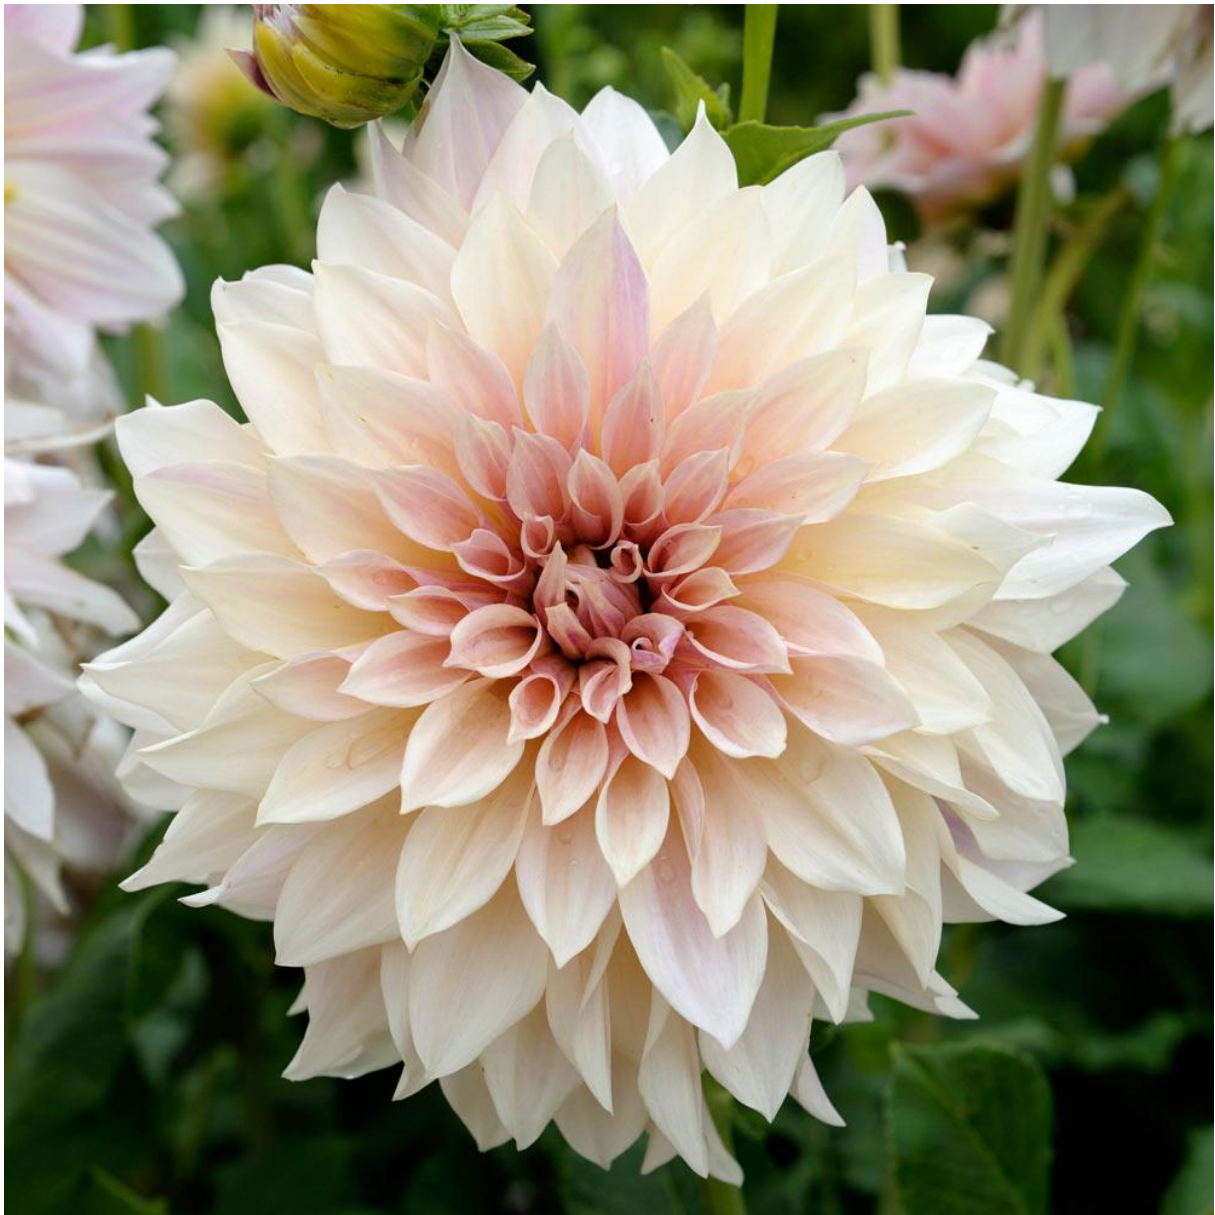

ANNIE WIT

wit, soms met roze blush - decoratief

- H120 - bloemgrootte 12-15 cm

BOOM BOOM WHITE

sneeuw wit - grote baldahlia

H 90-120 - bloemgrootte 12 cm

CAFE AU LAIT

de kleur van koffie met (veel) melk
dinnerplate dahlia

- H 80-100 - bloemgrootte 20-25 cm

EMBASSY

diep bordeaux naar paars, besprenkeld met een
vleug zilver

decoratief - H 90 - bloemgrootte 10-14 cm

GLORIE VAN HEEMSTEDE

zachtgele waterleliedahlia

- H 100 - bloemgrootte 10-15 cm -