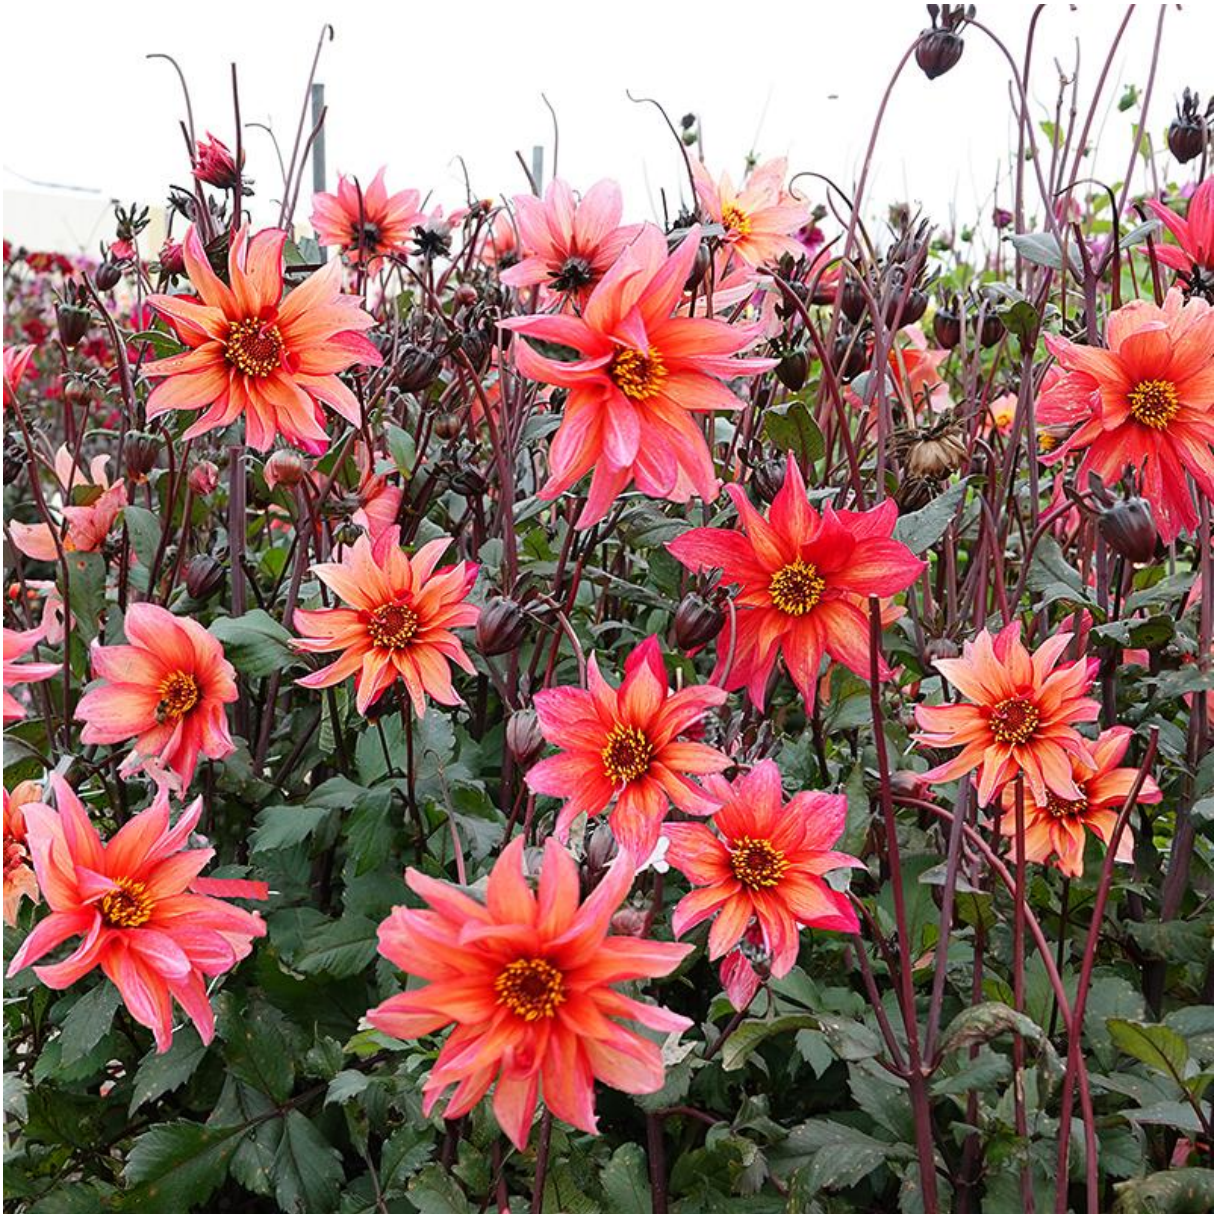

WALTZING MATHILDA

bijenmagneet – open dahlia

H 100 – bloemgrootte 11 cm